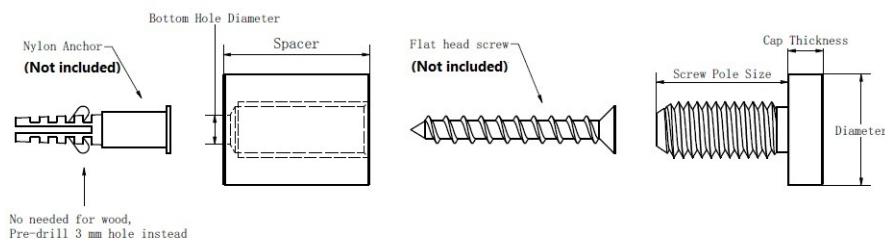

## Description:

Sign Board Screw, Clear Acrylic,  $\varnothing 25 \times 25$  mm

## Item number:

22.11.164-0

Units	Box	Carton	HS Code	Barcode
Pcs.	4	40	3906100000	
5704866512947				

Diameter	Cap Thickness	Spacer	Screw Pole Size	Bottom Hole Size	Max Panel Thickness
13 mm	4 mm	13 mm	$\varnothing 8 \times 10$ mm	4,2 mm	3 mm
13 mm	4 mm	19 mm	$\varnothing 8 \times 15,5$ mm	4,2 mm	8 mm
19 mm	6 mm	19 mm	$\varnothing 10 \times 16,5$ mm	5 mm	8 mm
19 mm	6 mm	25 mm	$\varnothing 10 \times 22,5$ mm	5 mm	14 mm
25 mm	6 mm	25 mm	$\varnothing 10 \times 21$ mm	5 mm	14 mm